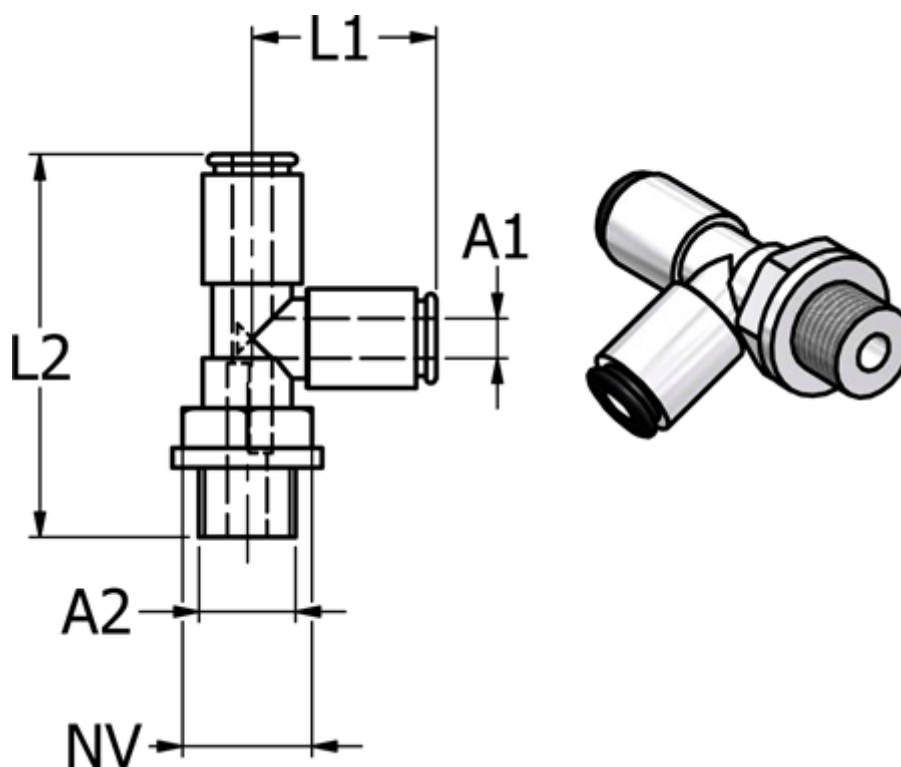

Varenummer: 5867380146
Beskrivelse: Metalfitting 738.014-6, Ø6 - G 1/4"
T-stykke

Mål

	=
Gevind A2	= G 1/4"
L1	= 21.9
L2	= 43
NV	= 14
Udvendige slangediameter A1	= 6